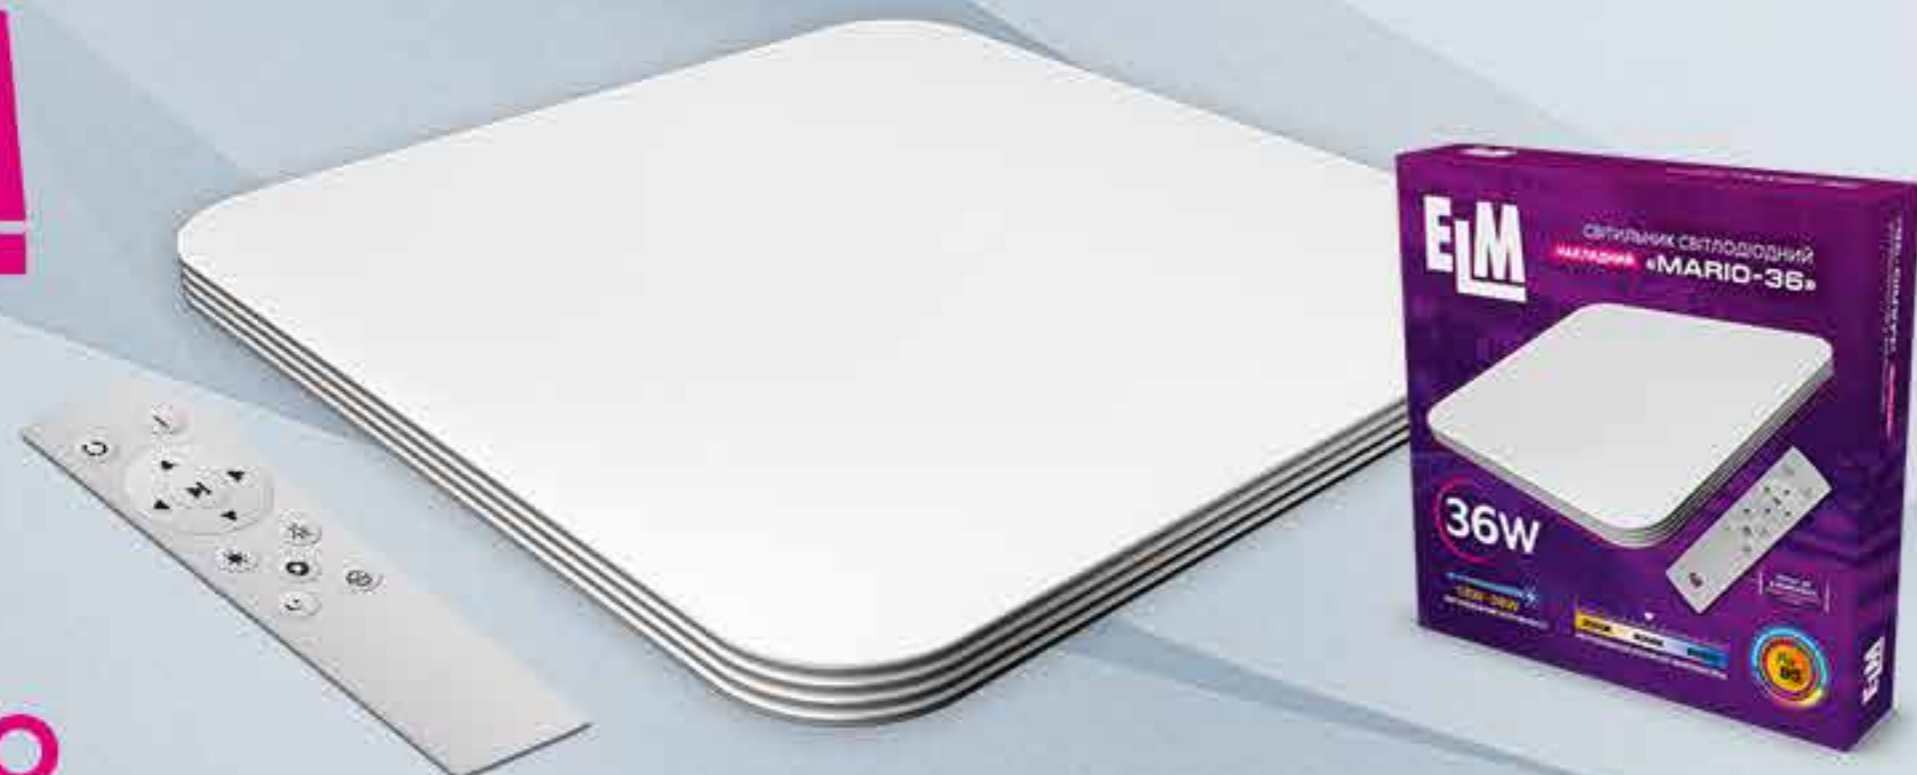

СВІТИЛЬНИКИ ДЕКОРАТИВНІ З ПУЛЬТОМ

EIM

MARIO

Name	W	lm	AxBxC(mm)	Art
MARIO-36	18W-36W	1440-2880	330x60	26-0107
MARIO-48	24W-48W	1920-3840	380x60	26-0108
MARIO-64	32W-64W	2240-4480	430x70	26-0110

IP20	SMD	IC	110-220V	∇120°	3000K-6500K	EEI-A+

EIM