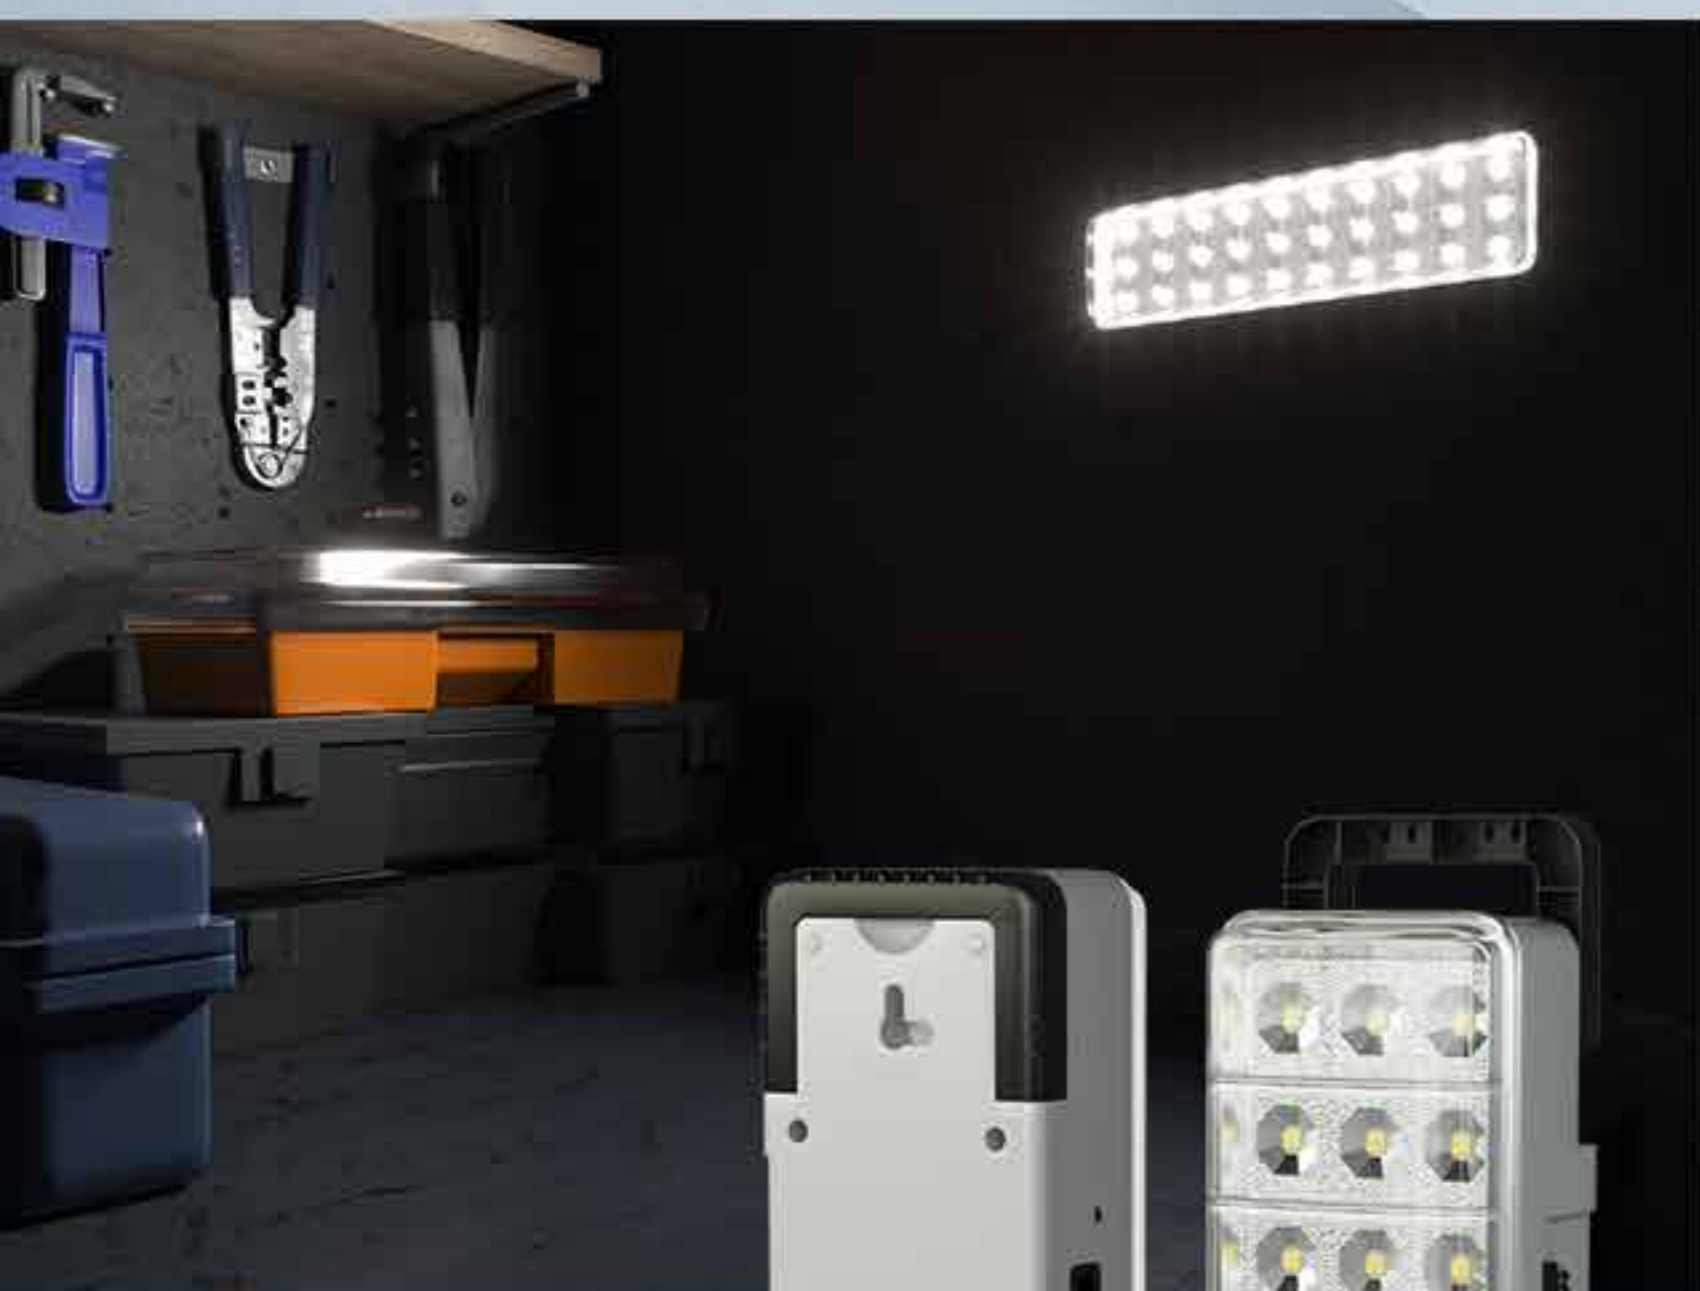

IP20 ∇ 135° **p.f. 0.9** **IC** **4000K** БІЛЕ СВІТЛО **6500K** ДЕЛІНЕ СВІТЛО

СВІТИЛЬНИКИ З АВТОНОМНИМ ДЖЕРЕЛОМ ЖИВЛЕННЯ

EIM

PORTO

Name	W	lm	AxBxC(mm)	Art
PORTO	2.1W	387lm	240X63X47	26-0120
IP65	120°	ЧАС АВТОНОМНОЇ РОБОТИ БІЛЬШЕ 4 ГОД.	Акум.:4V/1100mAh	6500K ДЕННЕ СВІТЛО